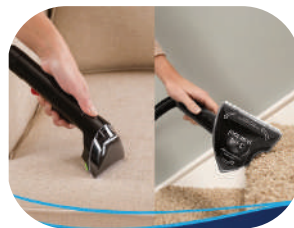

دارندگان حیوانات خانگی

مناسب برای از بین بردن سخت ترین لکه ها و بو

دارای سری های مختلف

مناسب برای فرش و مبل

دکمه Clean Shot برای اسپری نمودن شوینده بیشتر برای یک نقطه ی خاص

سبک و کم جا (استفاده آسان)

خشک شدن در ۳۰ دقیقه