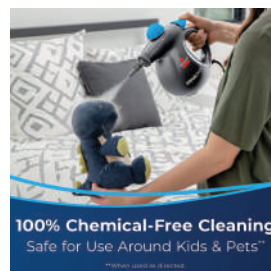

100% Chemical-Free Cleaning
Safe for Use Around Kids & Pets**