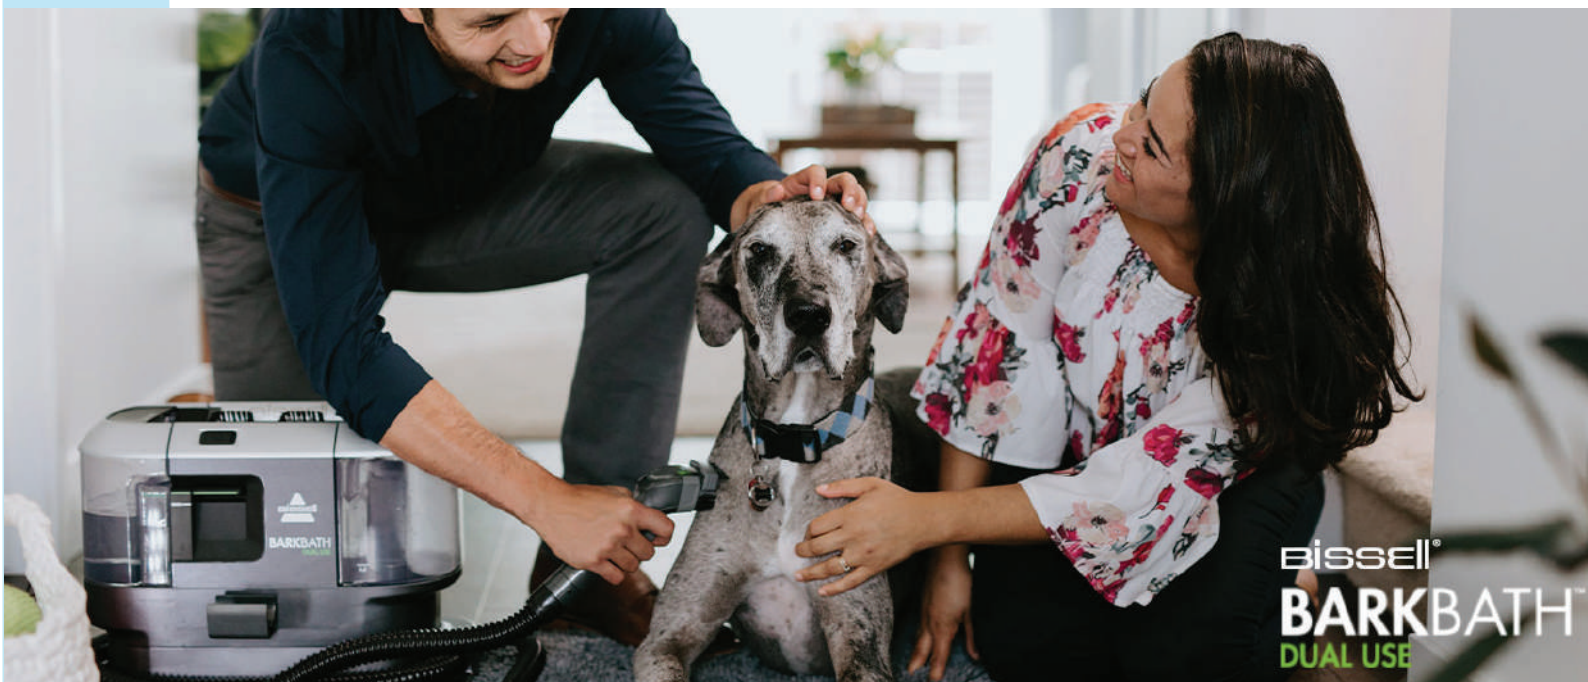

BarkBath

دستگاه ۲ کاره قابل حمل

شستشوی حیوانات خانگی و شستشوی عمقی فرش و مبلمان

راهکاری سریع، آسان و بدون دردسر برای تمیز کردن حیوانات خانگی و کثیف کاری های آنها

این دستگاه در نوع خود اولین است. مناسب برای شستن حیوان خانگی بدون ریخت و پاش اضافی و همچنین تغییر آسان سری برای شستن مبلمان و فرش.

این دستگاه ۴ مخزن مجزا دارد. ۱ مخزن ۲ لیتری برای آب تمیز، ۱ مخزن برای آب کثیف و ۲ مخزن برای مایع شوینده که با توجه به استفاده ای که از دستگاه می خواهید بکنید (شستن حیوان خانگی یا فرش و مبلمان) یکی از آنها را در محل مربوطه قرار می دهید.

شستن سگ ها تا ۳۷ کیلوگرم با کمتر از ۲ لیتر آب انجام خواهد شد که در مقایسه با روشهای سنتی که حداقل ۸۶ لیتر آب مصرف می شود بسیار مناسب می باشد.