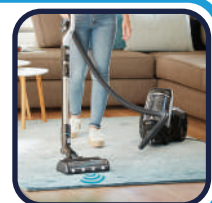

## Smartclean Pet

رول برس بدون گره خوردن موها آنها را جمع می کند.

تخلیه بهداشتی بدون نیاز به تماس دست.

تمیز کردن قدرتمند کاشی، کف چوبی، فرش، لمینت، پارکت، سرامیک و غیره .

سنسور تشخیص خودکار جهت تشخیص نوع سطح.