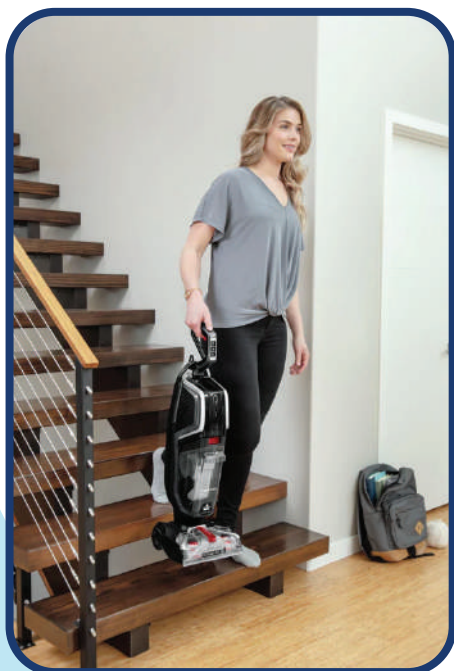

مناسب برای :

مهد کودک ها

محیط خانه

فروشگاه ها

ادارات و شرکت ها

فرش فروشی ها

دارندگان فرزند خردسال

دارندگان حیوانات خانگی