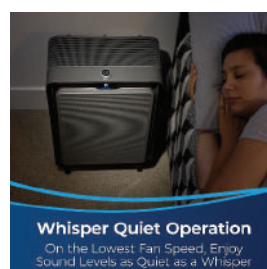

Whisper Quiet Operation