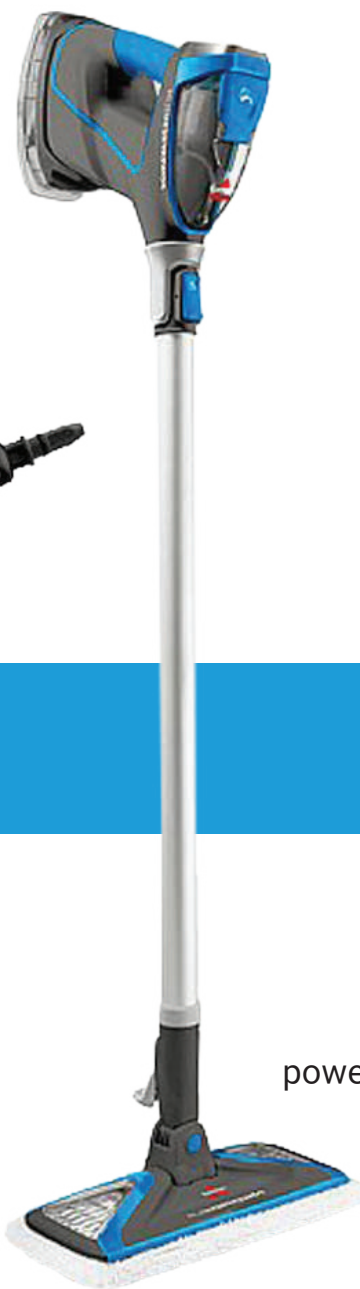

## Powerfresh slim steam

### مشخصات فنی

وزن : ۱/۸۶ کیلوگرم

قدرت موتور : ۱۵۰۰ وات

طول کابل : ۷/۵ متر

قابلیت تنظیم شدت بخار

پدهای قابل شستشو

سری های مختلف

### اقلام داخل جعبه

دستگاه powerfresh slimsteam

دسته عصایی دستگاه

پارویی دستگاه

۲ عدد پیچ اتصال دسته و ۱ عدد پایه پلاستیکی

۲ عدد پد قابل شستشو

پارچ اندازه گیری آب

۴ عدد سری مختلف