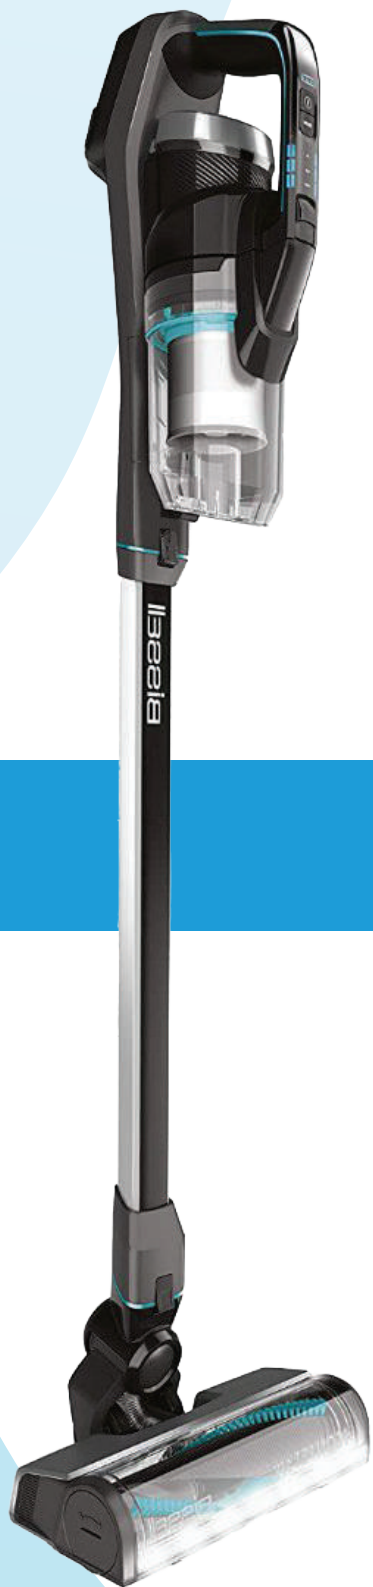

— Omnipet Turbo

مشخصات فنی

- وزن : ۳ کیلوگرم
- قدرت موتور : ۴۰۰ وات
- باتری : ۲۵ وات
- حجم مخزن : ۰/۴ لیتر
- زمان استفاده با یکبار شارژ کامل : ۵۰ دقیقه
- مدت زمان شارژ کامل : ۴ ساعت
- قدرت مکش : ۴۴ ایروات
- دارای پارویی چراغدار
- قابل استفاده بصورت ایستاده و دستی
- دارای تکنولوژی مخصوص برای جمع آوری مو

اقلام داخل جعبه

- موتور دستگاہ
- لوله دستگاہ
- پارویی دستگاہ
- لوله رابط
- سری کوچک
- پایه دیواری
- آداپتور