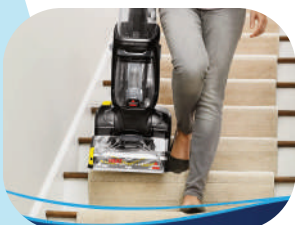

دارندگان حیوانات خانگی

مناسب برای از بین بردن سخت ترین لکه ها و بو

دارای سری های مختلف

مناسب برای فرش و مبل

دکمه Clean Shot برای اسپری نمودن شوینده بیشتر برای یک نقطه ی خاص

سبک و کم جا (استفاده آسان)

خشک شدن در ۳۰ دقیقه