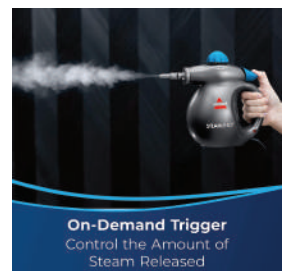

On-Demand Trigger
Control the Amount of
Steam Released