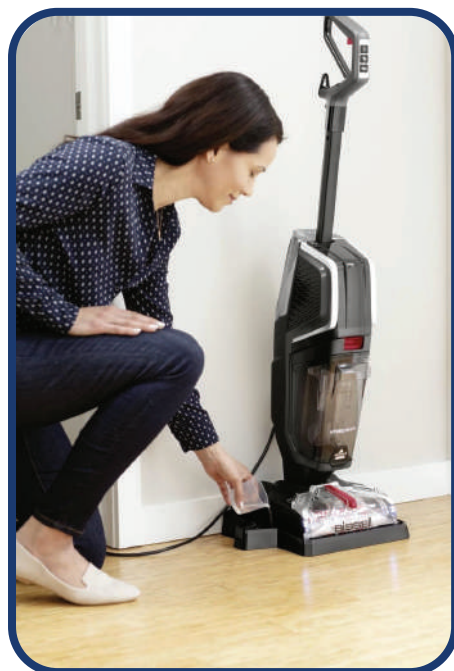

مناسب برای :

مهد کودک ها

محیط خانه

فروشگاه ها

ادارات و شرکت ها

فرش فروشی ها

دارندگان فرزند خردسال

دارندگان حیوانات خانگی