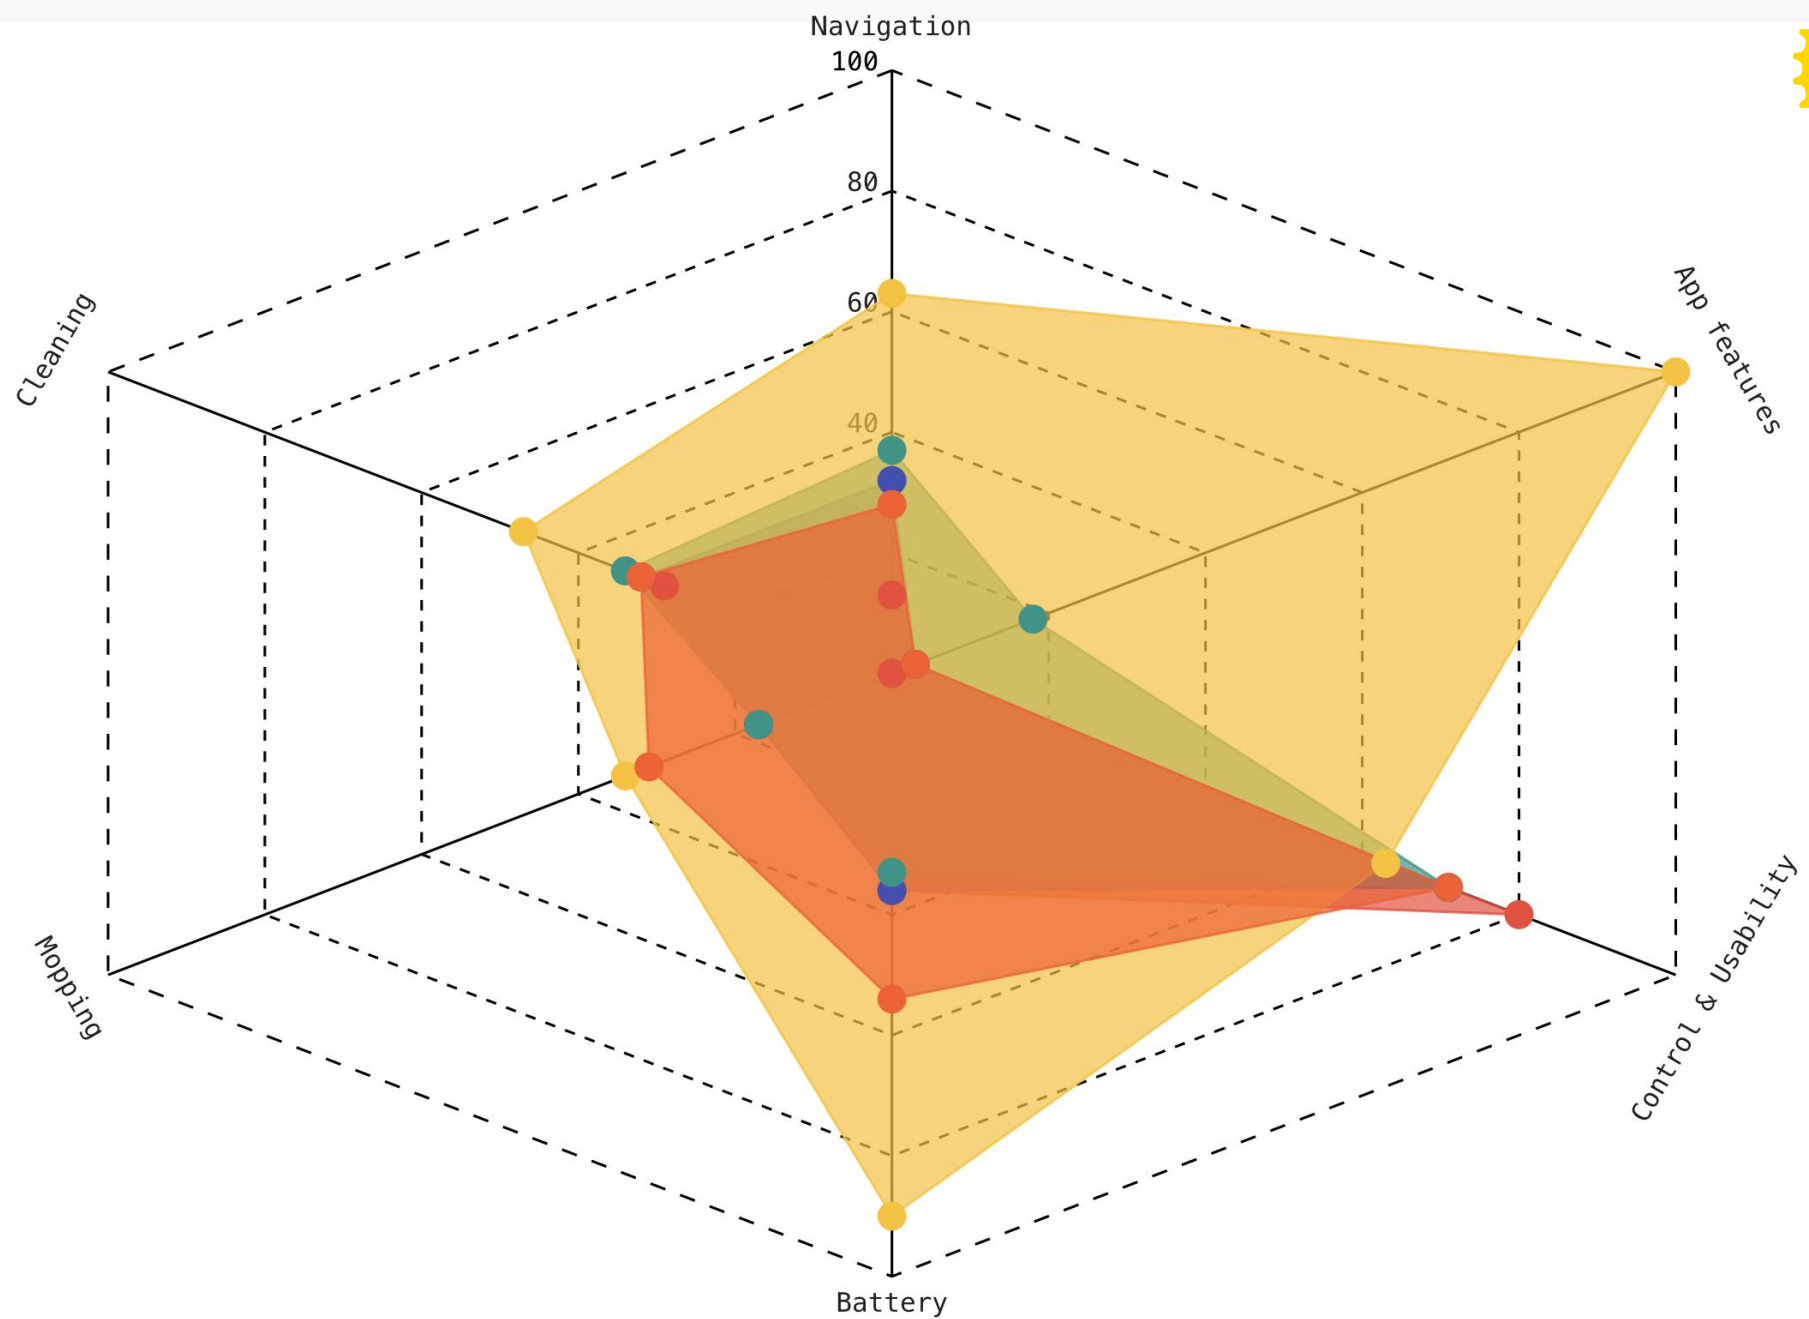

- Eufy RoboVac 25C
- eufy RoboVac G10 Hybrid
- eufy RoboVac G30 Hybrid
- eufy RoboVac X8 Hybrid
- eufy RoboVac G20 Hybrid